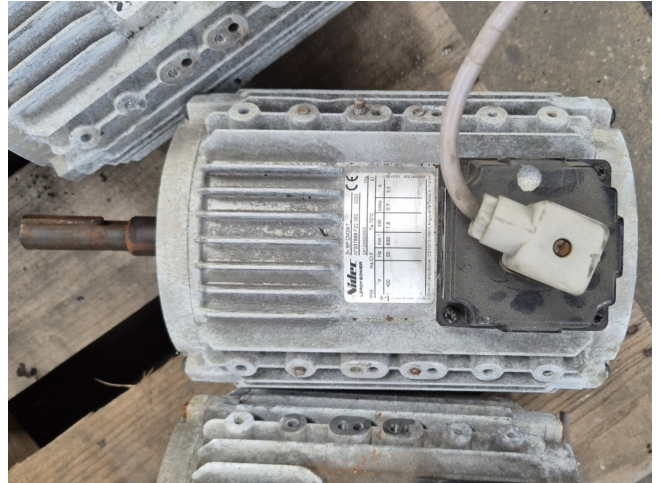

Carrier CM29/T

Specifications

Marke	Carrier
Art	CM29/T
Leistung (kW)	1,8
Geschwindigkeit (U/min)	930
Size & Weight	180x260x370 mm (LxWxH)
Remarks	Y.o.b. 2022
Stock	3

Description

Used Carrier CM29/T

Gebrauchter Nidec / Carrier CM29/T Lüfter mit folgenden Spezifikationen:
50 Hz - 1,8 kW - 930 U/min - 5,5 A.